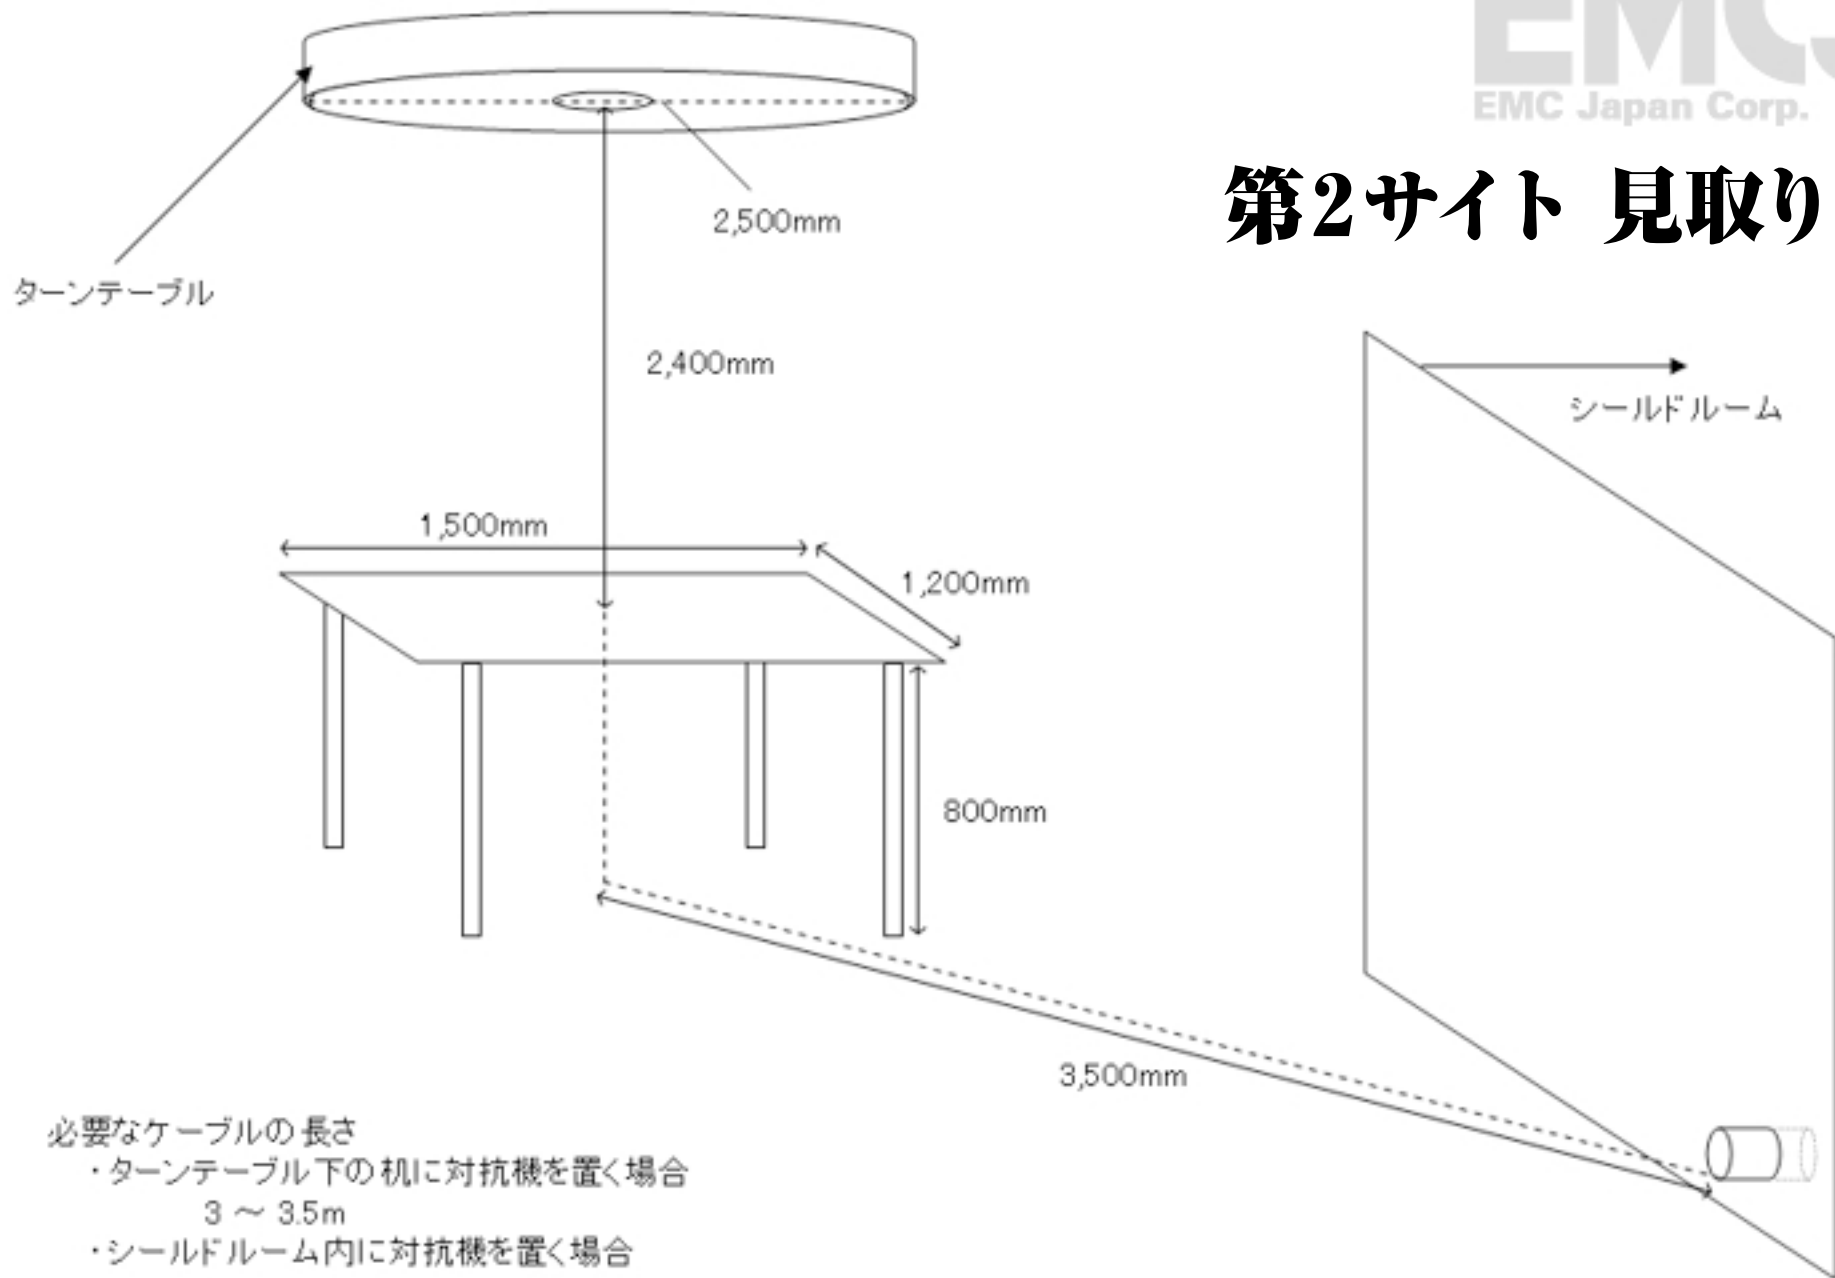

第2サイト 見取り図

必要なケーブルの長さ

- ・ターンテーブル下の机に対抗機を置く場合
3 ~ 3.5m
- ・シールドルーム内に対抗機を置く場合
8m