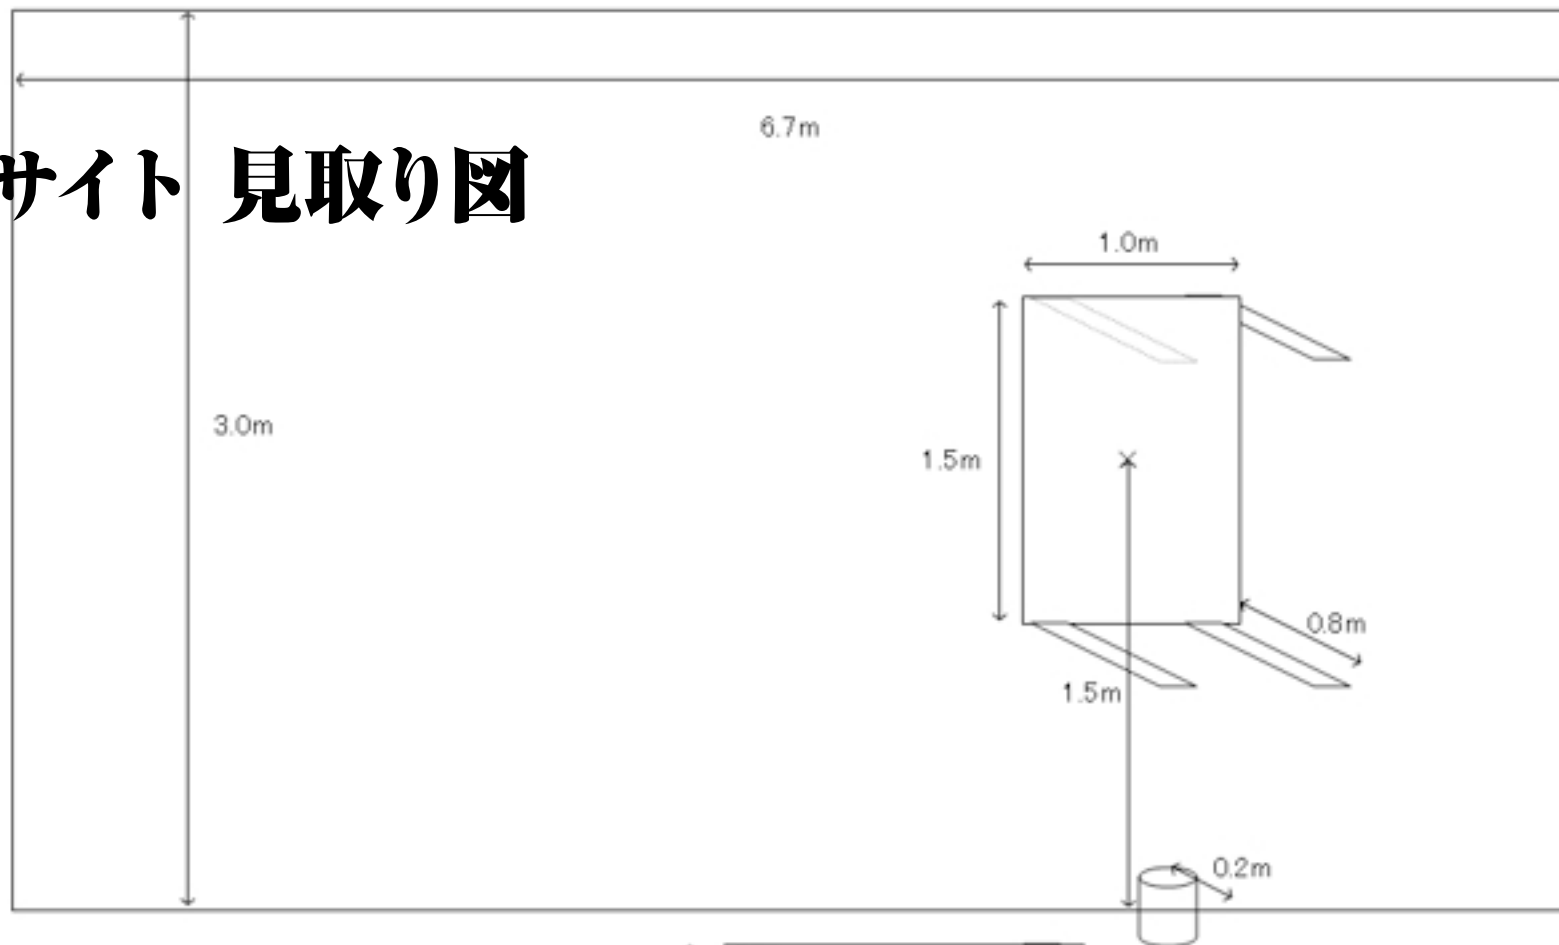

# 第3サイト 見取り図

必要なケーブルの長さ  
・暗室外の机に対抗機を置く場合  
3 ~ 3.5m